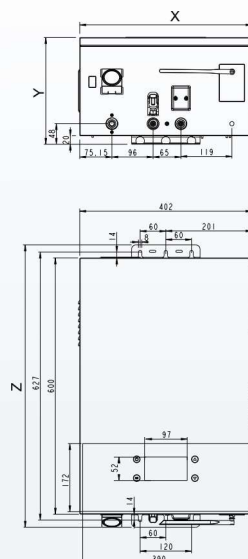

**Линейные размеры**

Модель / Размер	X	Y	Z
Cometa 6–12 Wi-Fi	мм 402	250	660

Котлы отопления